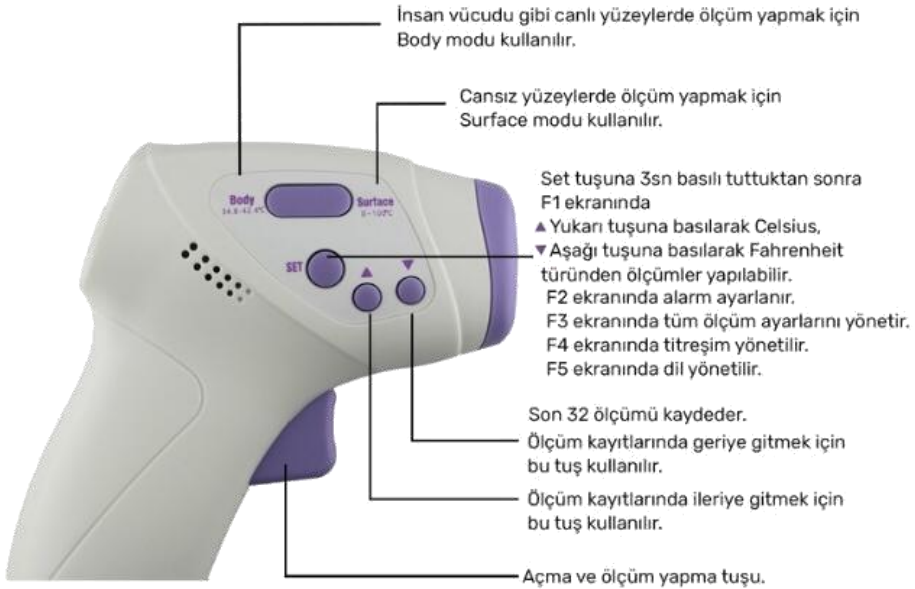

## HT-668 NASIL KULLANILIR ?

Çalıştırmak için 2 adet kalem pil gerekmektedir.

2.Pil artı (+) ucu dışa gelecek şekilde takılır

1.Pil artı (-) ucu dışa gelecek şekilde takılır

- ✓ Hızlı çalışma
- ✓ 3 Renk ekran görüntüsü
- ✓ Yüksek ateş sesli uyarısı
- ✓ Vücut ve yüzey ölçüm modu
- ✓ Ölçüm kayıt özelliği